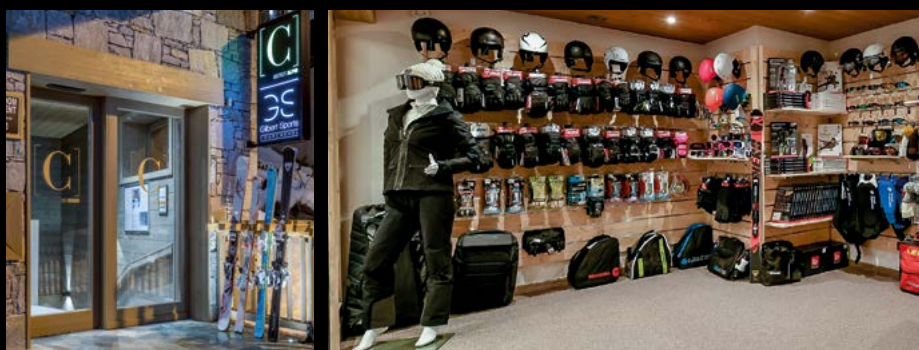

## Alpine Lodges - Le «C»

© Olivier Photo

Le ski-shop location du magasin «Alpine Lodges - Le C»  
vous propose en location les dernières nouveautés de la saison  
et un service sur mesure :

Choix de matériel dans notre shop.

Livraison du matériel à votre domicile.

Gardiennage de vos skis.

Ouvert tous les jours de 8h30 à 18h00

*The ski shop 'Alpine Lodges - Le C' offers you a tailor-made service  
with a wide choice of the latest material*